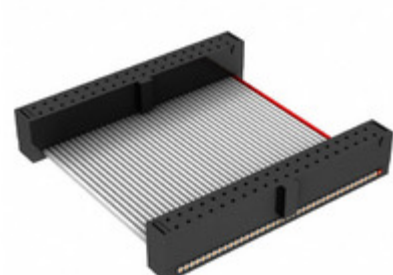

## FFSD-20-D-12.54-01-N

Obrázky jsou pouze orientační.  
Podrobné informace o produktu naleznete v části Technické údaje produktu.  
Koupit FFSD-20-D-12.54-01-N s důvěrou od Component-World.HK, 1 rok záruka

**Part Number:** [FFSD-20-D-12.54-01-N](#)

**Výrobce:** [Samtec, Inc.](#)

**Popis:** .050 X .050 C.L. FEMALE IDC ASSE

**Datový list:** [FFSD Series Datasheet](#)  
[FFSD-xx-x-xx.xx-01-x-x-zzz Drawing](#)

### PARAMETR PRODUKTU

<b>Part Number</b>	FFSD-20-D-12.54-01-N	<b>Výrobce</b>	<a href="#">Samtec, Inc.</a>
<b>Popis</b>	.050 X .050 C.L. FEMALE IDC ASSE	<b>Stav volného vedení / RoHS</b>	Bez olova / V souladu RoHS
<b>Dostupné množství</b>	7146 pcs	<b>Datový list</b>	<a href="#">FFSD Series Datasheet</a> <a href="#">FFSD-xx-x-xx.xx-01-x-x-zzz Drawing</a>
<b>Kategorie</b>	<a href="#">Sestavy kabelů</a>	<b>Série</b>	*
<b>Výrobní standardní doba výroby</b>	3 Weeks	<b>Stav volného vedení / RoHS</b>	Lead free / RoHS Compliant
<b>Detailní popis</b>	Position Cable Assembly Rectangular		